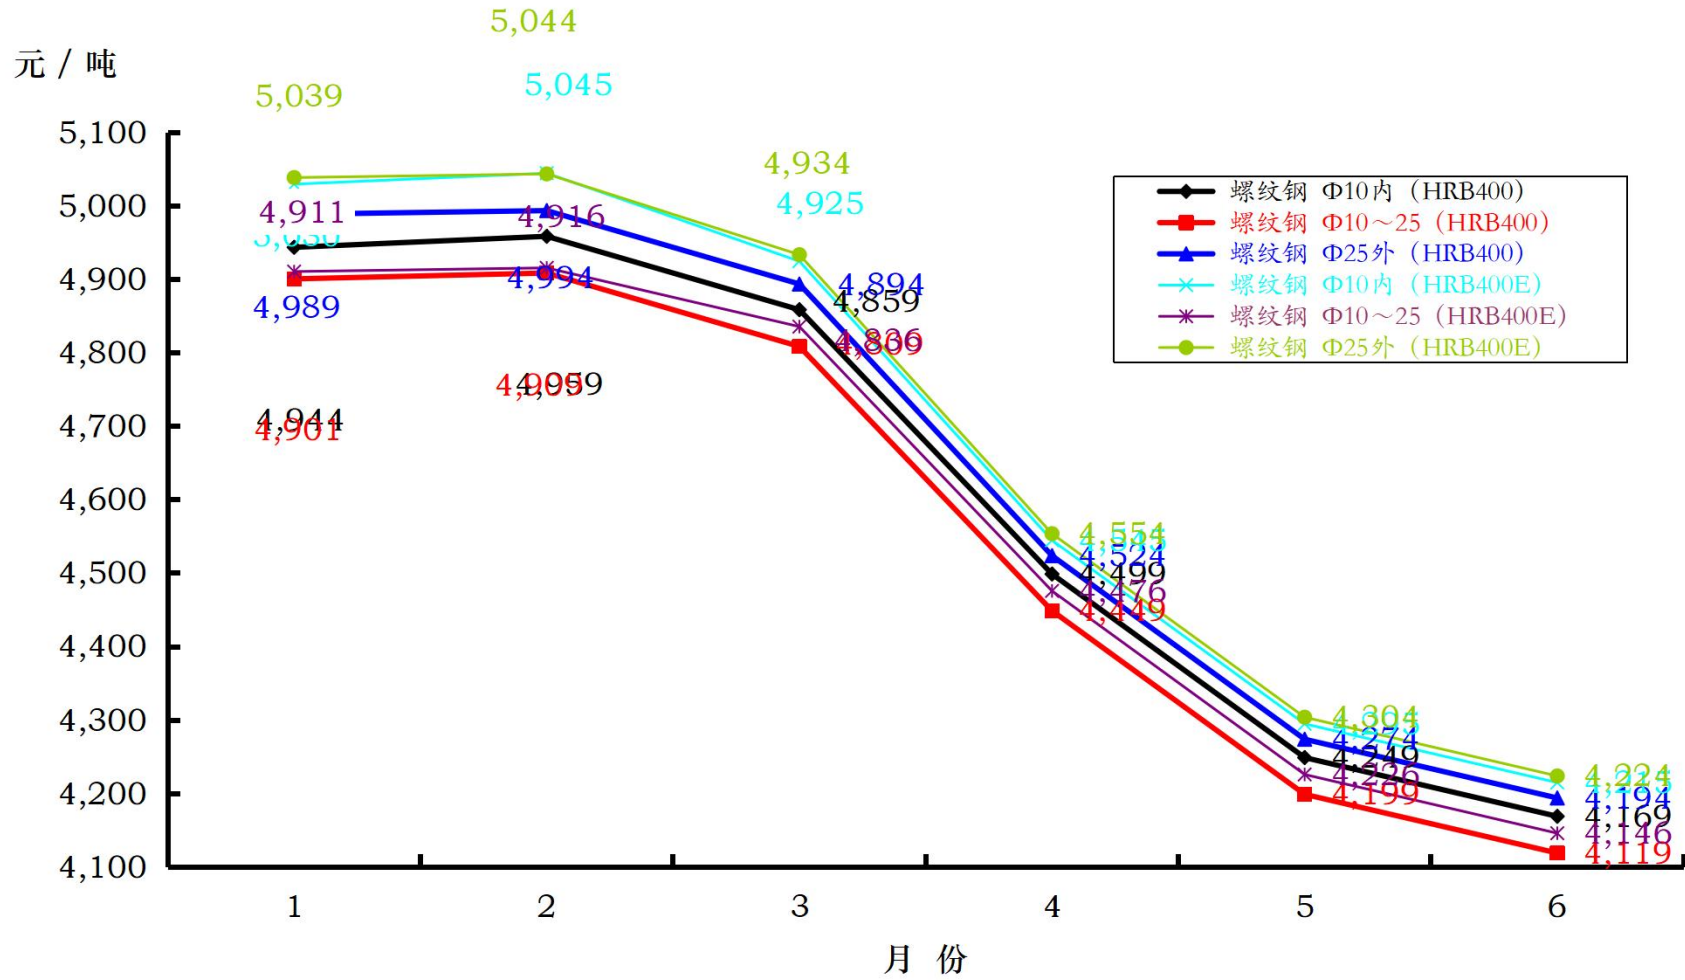

汕头市中心城区主要建筑材料价格走势

2023年上半年圆钢价格走势

2023年上半年圆钢价格走势

2023年上半年螺纹钢价格走势

2023年上半年水泥价格走势

2023年上半年商品混凝土价格走势