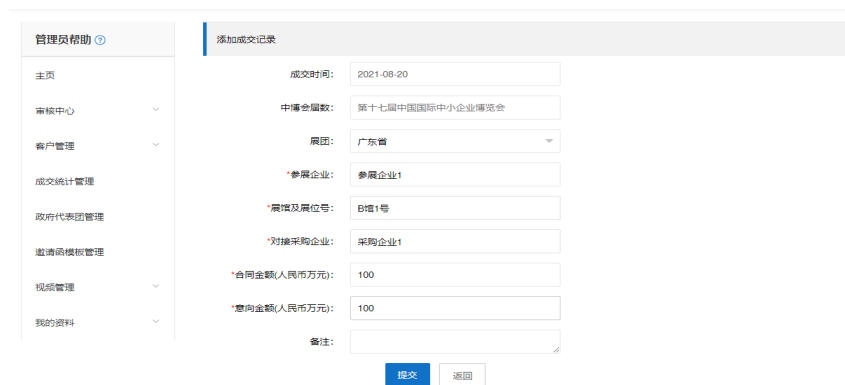

四、采购商数据统计

招商负责人可登录网上中博会后台，在左侧“客户管理——客商管理”中查看通过采购商邀请函注册预登记报名的采购商信息，点击“统计”可以查看关联采购商的数量。点击“导出”可以生成采购商信息表格。

（网上中博会相关功能操作指引可咨询中博会组委会秘书处。联系人：赵崇逸，电话：020-83137619，手机及微信：13727231506）

附件 4

网上中博会采购情况统计管理操作指引

一、登录网上中博会

在电脑浏览器上访问网上中博会，（网址：<http://www.cismef.com/>），点击右上角“账号登录——管理员入口”，输入联络员账号和密码登录后台。

二、添加成交记录

点击左侧“成交统计管理”，进入该功能。可选择逐个添加记录和批量上传记录：

（1）点击“添加”，选择“省份——地市”，填写参展企业信息(包括企业名称、联系人及联系电话)、采购企业信息(企业名称、联系人及联系电话)、合同金额、意向金额等，点击提交即可完成成交记录。

（2）批量上传记录：点击“下载”，填写汇总多条成交记录；点击“导入”，批量上传成交记录。

四、导出成交统计数据

点击“导出”，即可导出成交统计信息表格。可以在筛选栏设置省份、地市、时间来选择数据范围，进行精确查询及管理。

(网上中博会相关功能操作指引可咨询中博会组委会秘书处。联系人：赵崇逸，电话：020-83137619，手机及微信：13727231506)

附件 5

第十七届中博会主展期基本情况介绍

展会名称	第十七届中国国际中小企业博览会			
展会时间	2021年9月16日-19日			
展会地点	中国进出口交易会展馆B区			
展会规模	展览面积约8万平方米，设2500个国际标准展位			
展区设置	<ul style="list-style-type: none"> ● 主题展展区包括主宾方展区、国际展区、港澳台展区、省市区展区（设“专精特新”展区、创新服务展区）等展区； ● “专精特新”展区含智能制造和人工智能、装备制造、电子信息、生物医药、食品及农产品等5个行业展区。 ● 专业展展区包括工业产品展区（含专业音响灯光行业展区、安防行业展区）、工业设计展区、工业互联网展区。 			
境外参展国家(地区、组织)	泰国、联合国工业发展组织、德国、日本、韩国、新加坡、新西兰、希腊、阿联酋、伊朗、斐济、马来西亚、越南、斯里兰卡、尼泊尔、巴基斯坦、柬埔寨、埃及、香港、澳门、台湾等。			
参展行业	智能制造和人工智能、装备制造、电子信息、生物医药、食品及农产品、工业互联网、工业设计、工艺礼品、时尚服饰等。			
主要活动	活动名称	时间	地点	联系人
	中小企业国际合作高峰论坛分论坛：中小企业“专精特新”发展论坛	2021年9月17日下午	广州市香格里拉酒店一层北江厅	刘洋 13683077708
	中小企业国际合作高峰论坛分论坛：中小企业投融资论坛	2021年9月17日全天	广州市香格里拉酒店三层相见欢厅、满江红厅	杨继东 18600728627
	中小企业国际合作高峰论坛主题活动：“创客中国”中小企业创新创业大赛成果展示对接活动	2021年9月16-18日	广州市中国进出口商品交易会展馆B区	师惠 13910312061
	“专精特新”企业专场活动	2021年9月16-17日	广州市中国进出口商品交易会展馆B区	周明 13512729297
敬请关注	中博会官网		中博会公众号	
	www.cismef.com.cn			