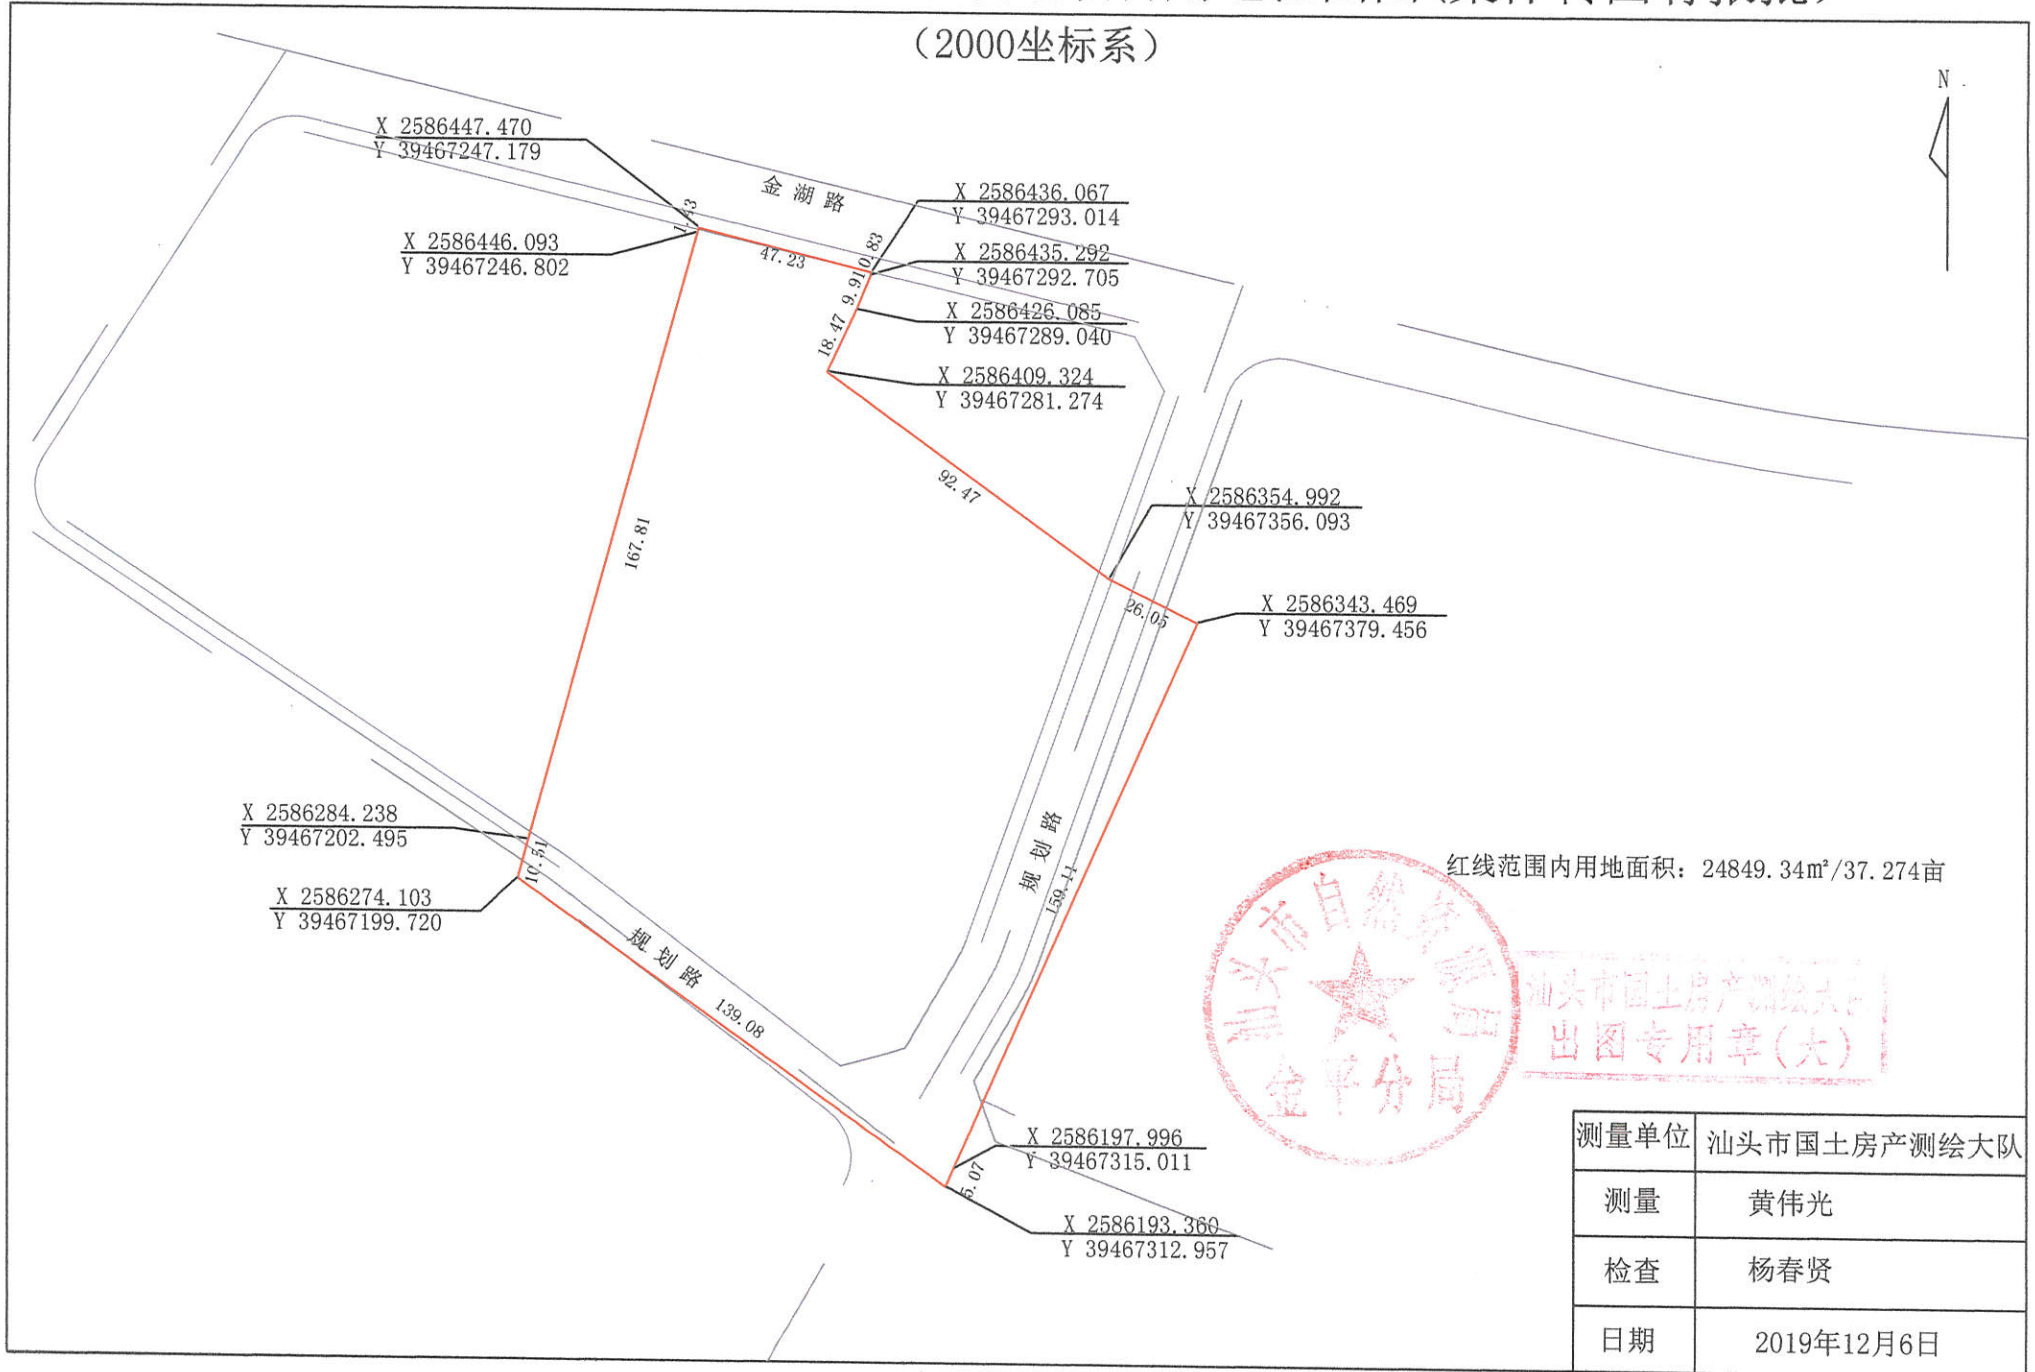

新乡小学旁东侧旧厂房片区“三旧”改造项目用地范围图(集体转国有报批)

(2000坐标系)

汕头市自然资源局
出图专用章(大)

测量单位	汕头市国土房产测绘大队
测量	黄伟光
检查	杨春贤
日期	2019年12月6日

1:2000