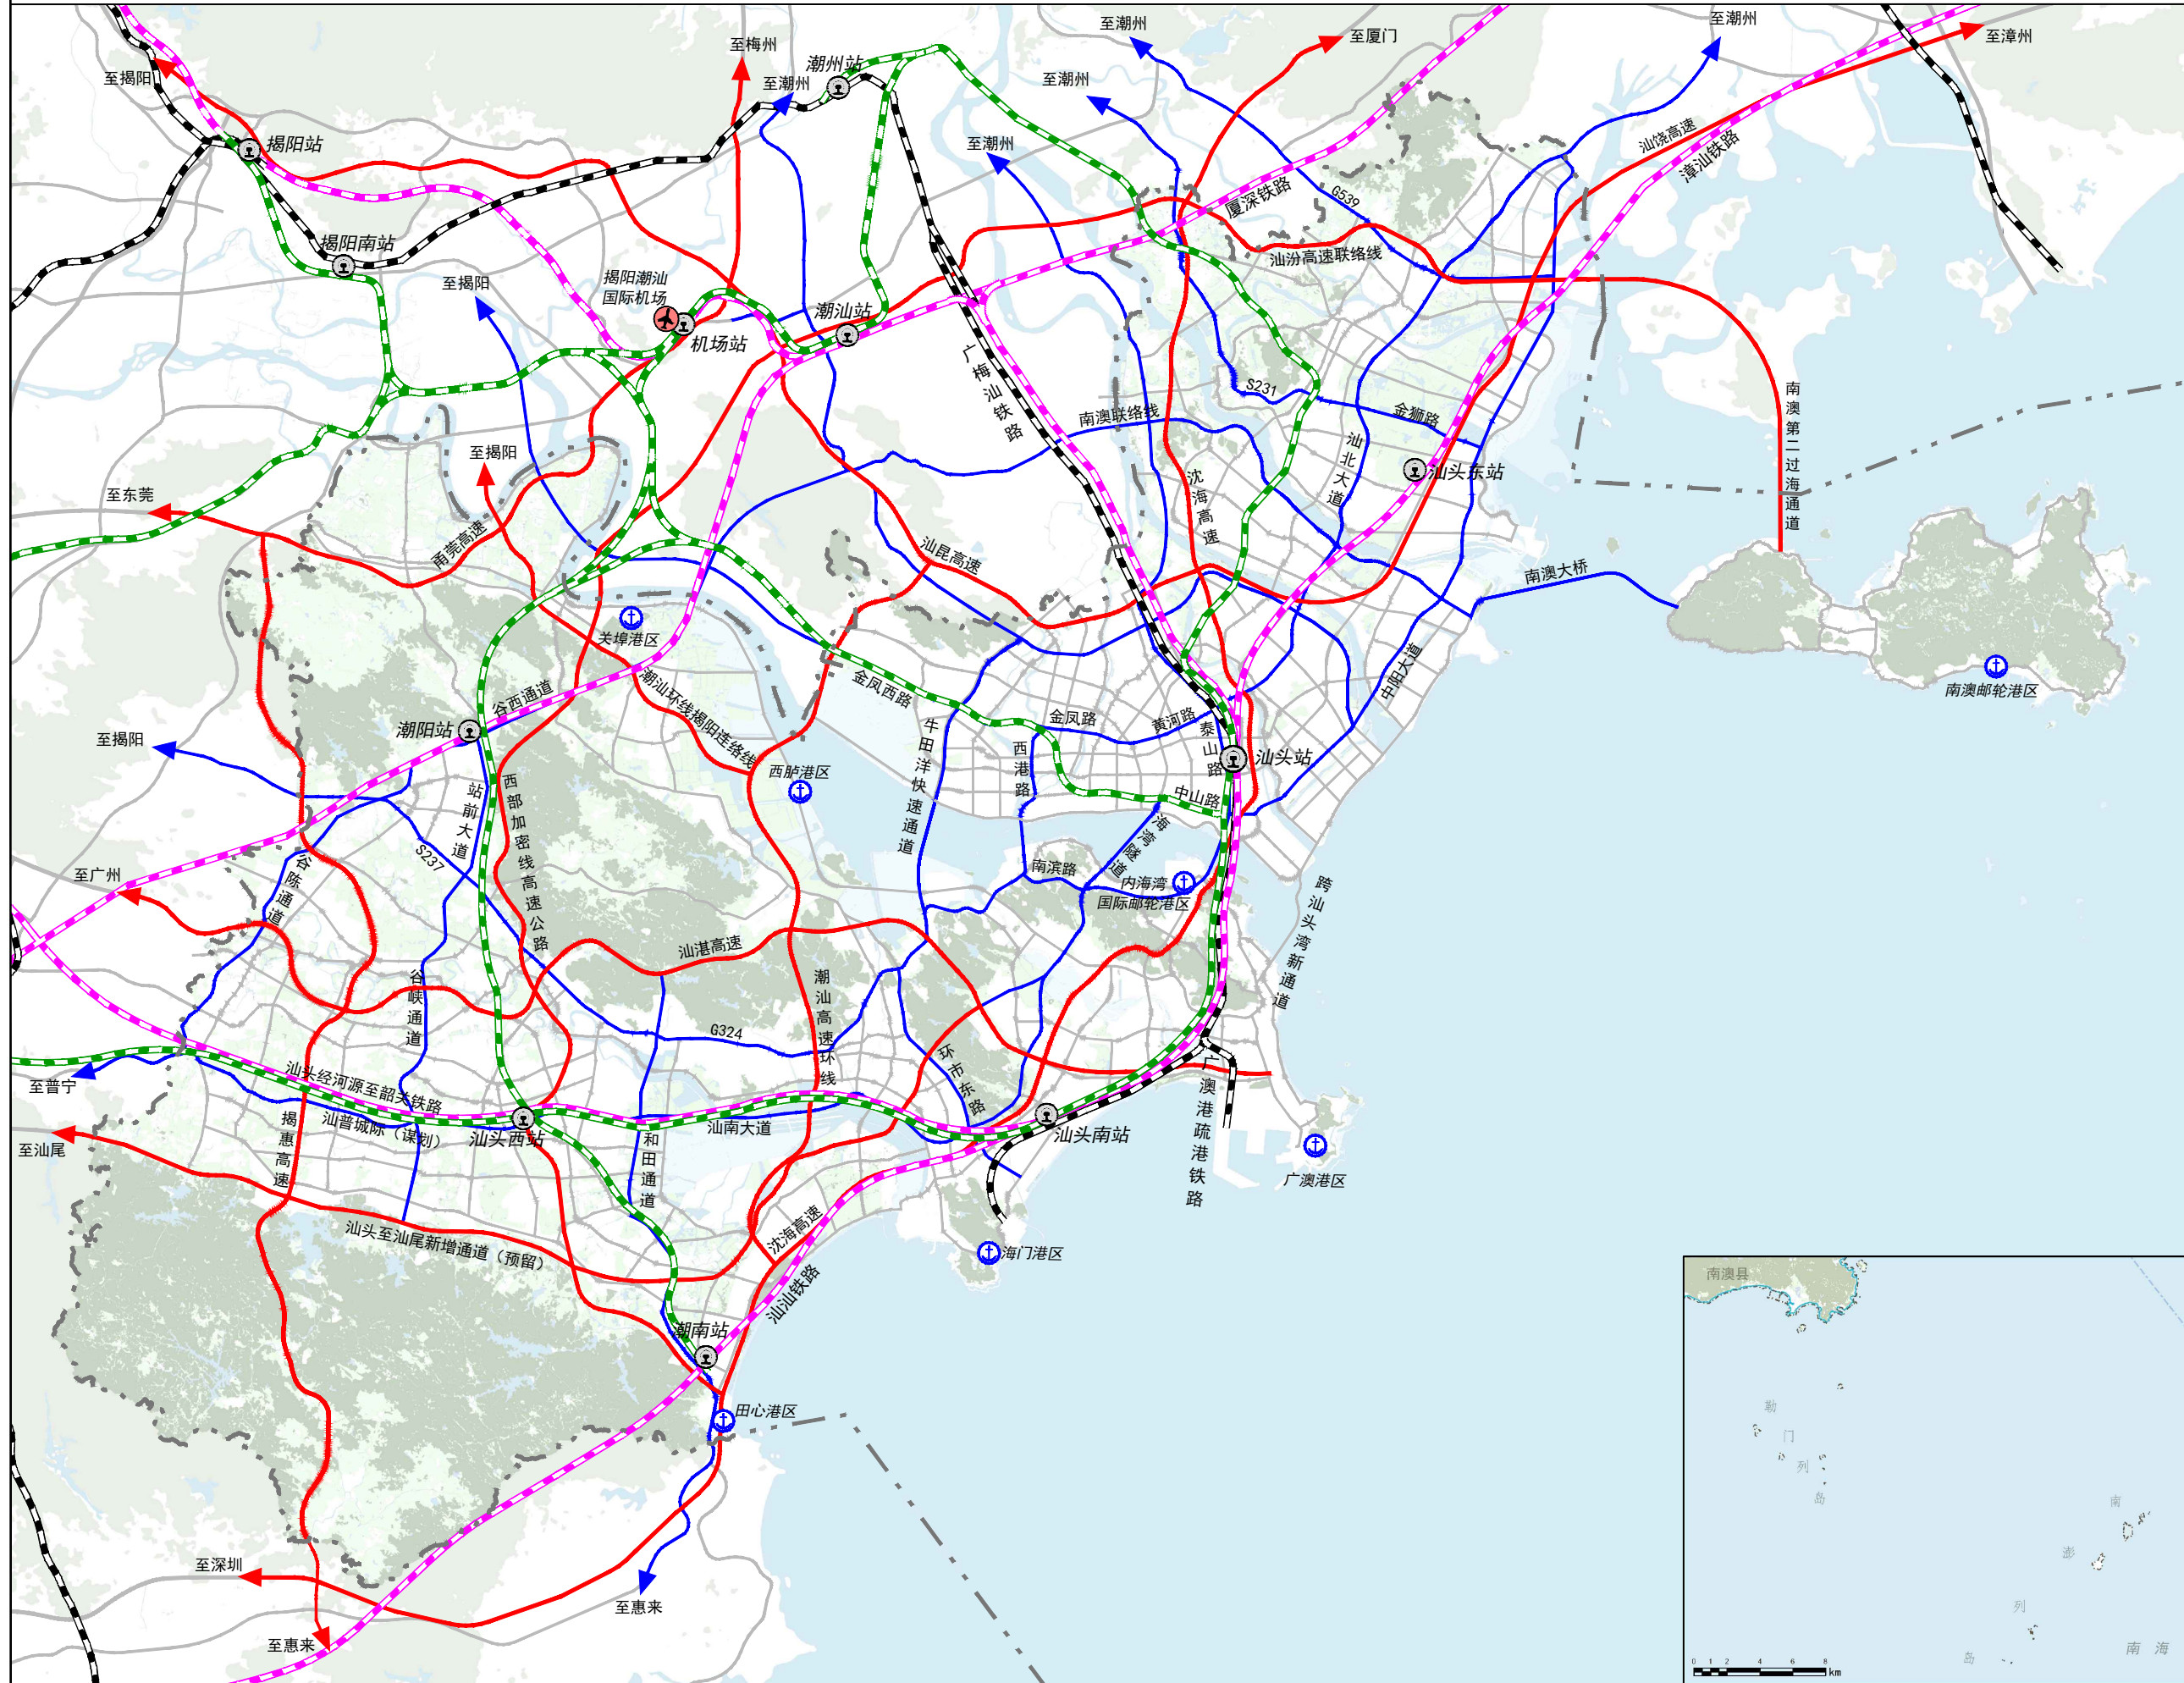

汕头市综合交通规划(2021-2035年)

市域综合交通规划布局图

图例

- 高速铁路
- 普速铁路
- 城际铁路
- 高速公路
- 快速路
- 城市干路
- 机场
- 港口
- 铁路站点
- 市界