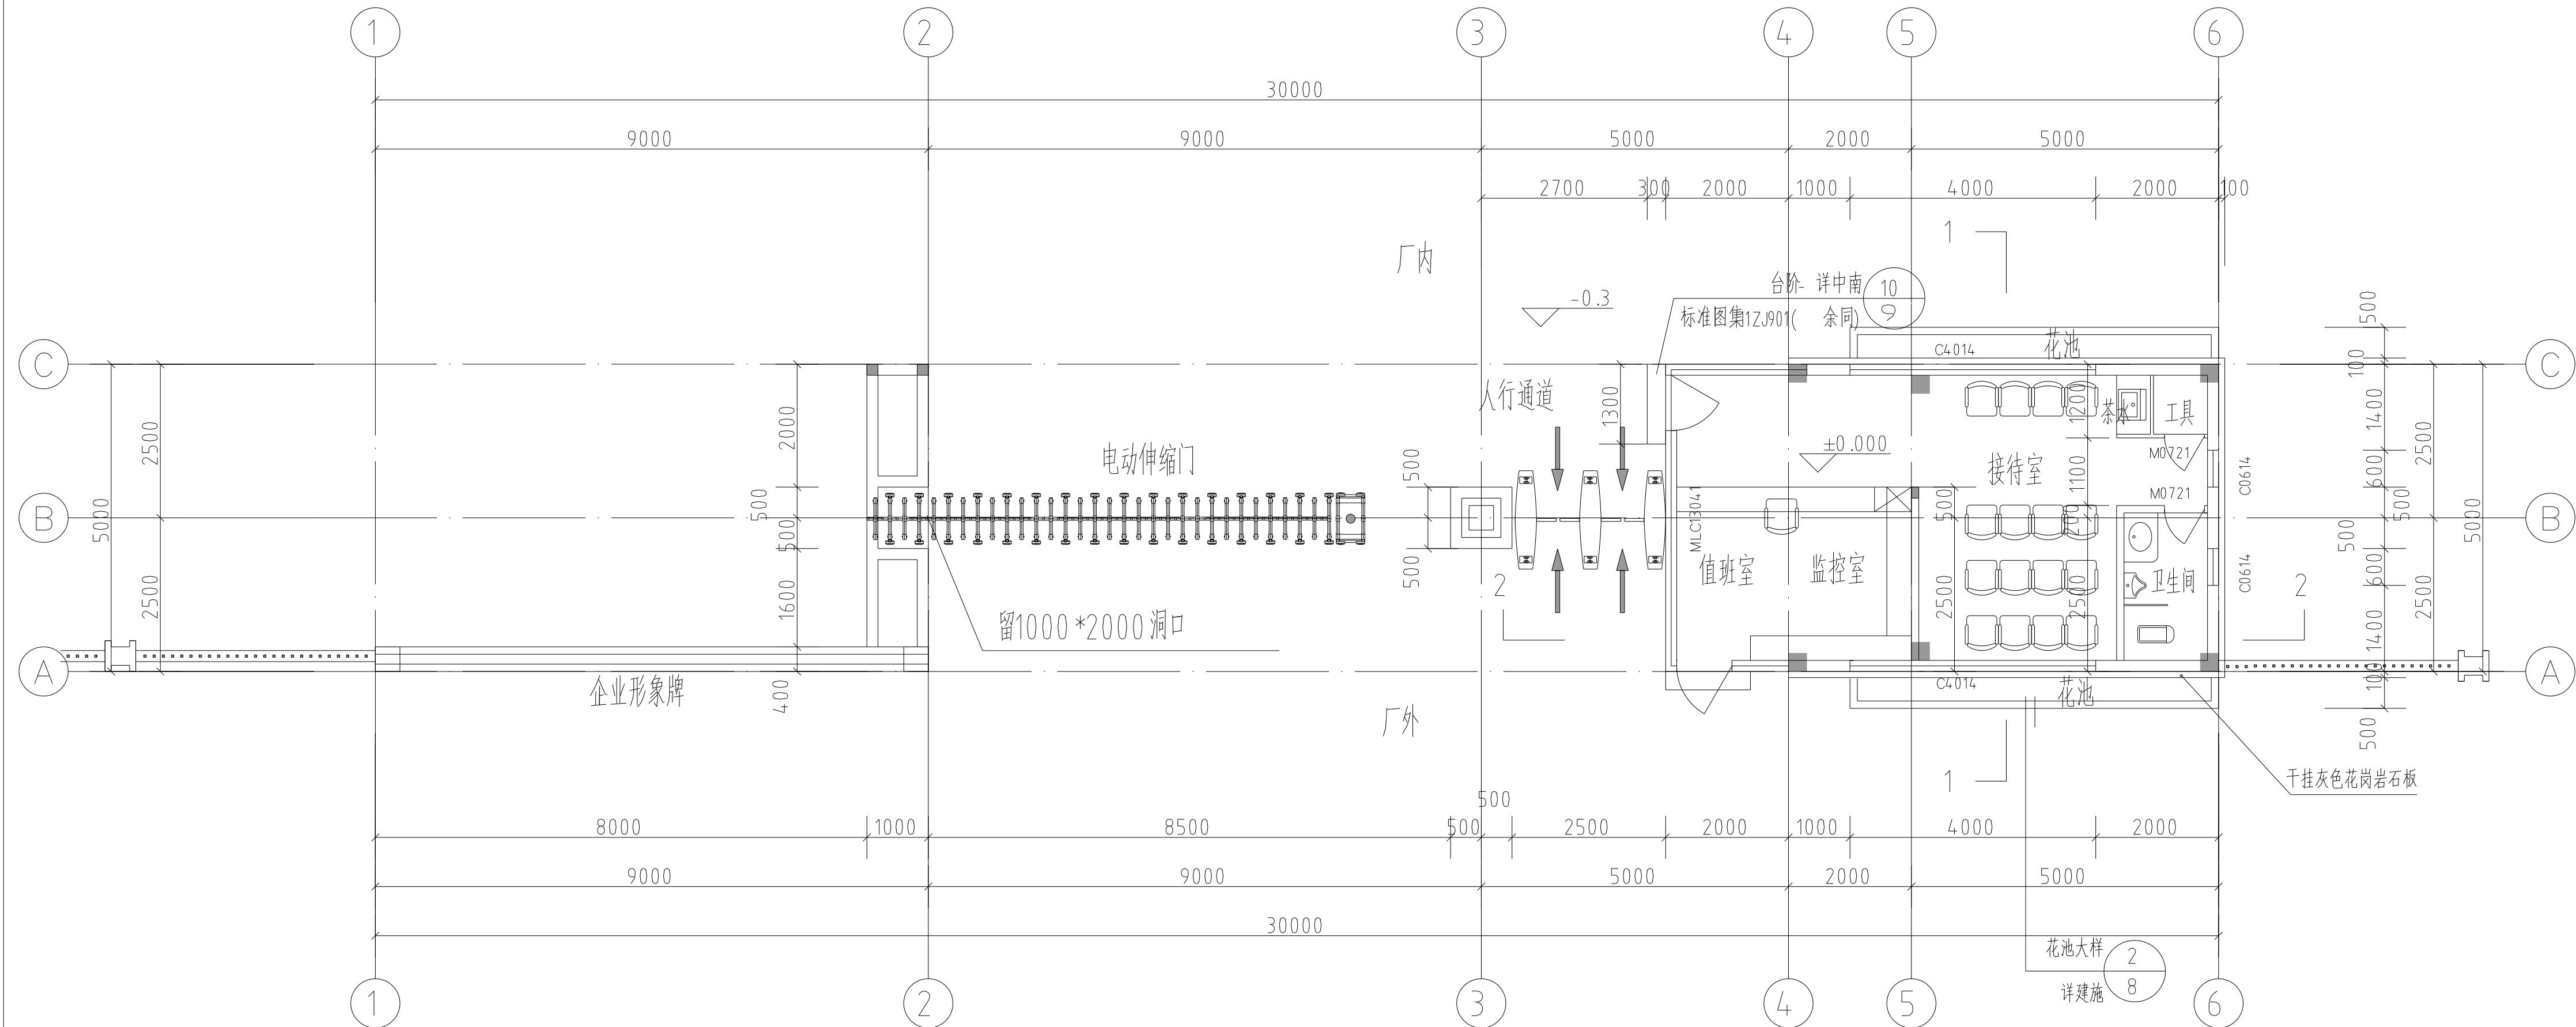

# 汕头市第二建筑设计院

## 图纸修改说明

2023 年 12 月 22 日

|         |               |         |          |     |  |
|---------|---------------|---------|----------|-----|--|
| 兴 建 单 位 | 汕头保税区联通工业有限公司 |         | 工 程 名 称  | 门房  |  |
| 审 定     |               | 项 目 负 责 |          | 设 计 |  |
| 业 务 号   | 211001        | 修 改 号   | JZ-BG-04 | 校 对 |  |

应业主需求,汕头保税区联通工业原门房位置招牌不显眼,现需将门房招牌对称调整方向,详见下图

主大门平面图 1:100